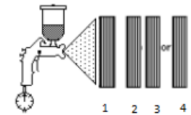

**Pistola HVLP:** Presión recomendada 30 - 35 lbs/pol<sup>2</sup>

**Pistola convencional:** Presión recomendada 35 - 40 lbs/pol<sup>2</sup>

**Boquilla Recomendada:** 1.3 - 1.4 mm